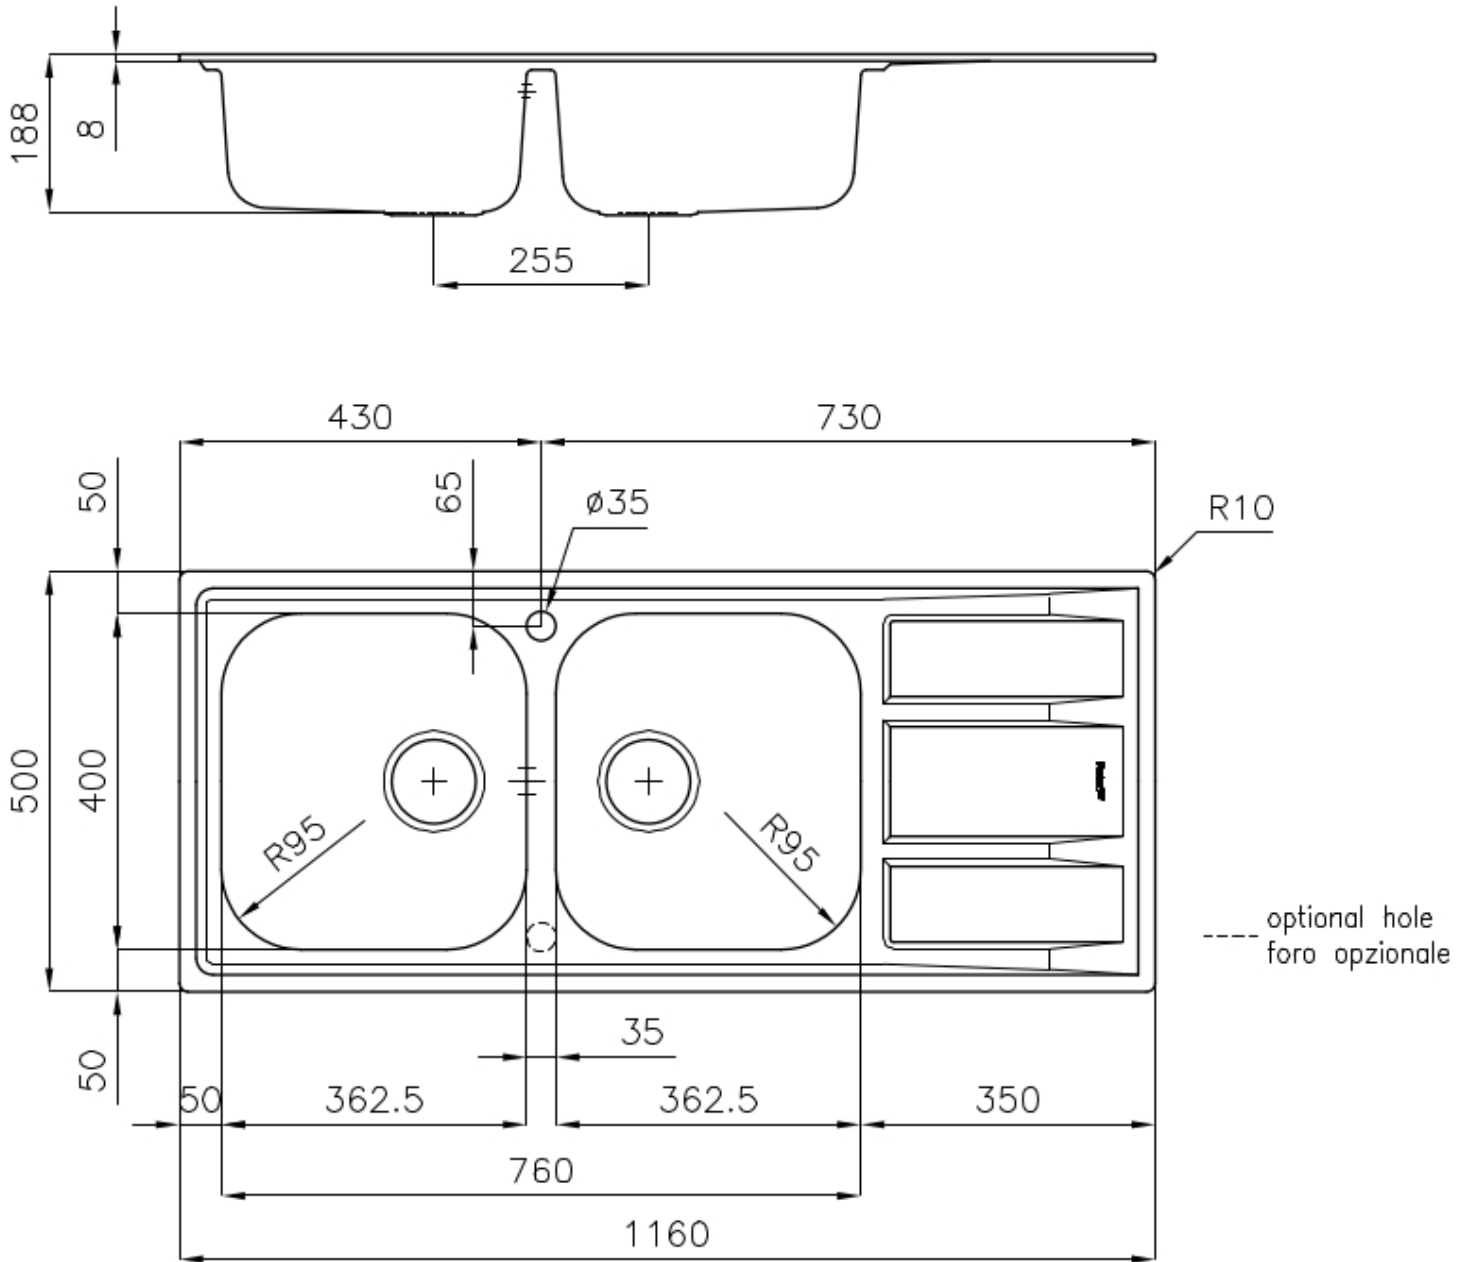

DETTAGLI

Bordo Installazione

Standard (Bordo 8 mm)

Finitura Spazzolato Foster

Materiale Acciaio inox AISI 316

Texture Spazzolato

Base 80-90 cm

Dimensioni 1160 x 500 mm

Dotazioni standard Ganci di fissaggio, guarnizione, piletta, troppo-pieno e sifone, Imballo in scatola

Fori Mixer 1 foro di serie - 2° foro su richiesta

Foro incasso 1140 x 480 mm

Gocciolatoio Si

Larghezza 116 cm

Misura vasca 362,5x400mm

Numero vasche 2 vasche

Piletta Piletta 3,5"

DATI TECNICI

ACCESSORI OPZIONALI

Cestello inox
8611 000

Tagliere in cristallo
8631 300

Tagliere in HPDE
8657 001